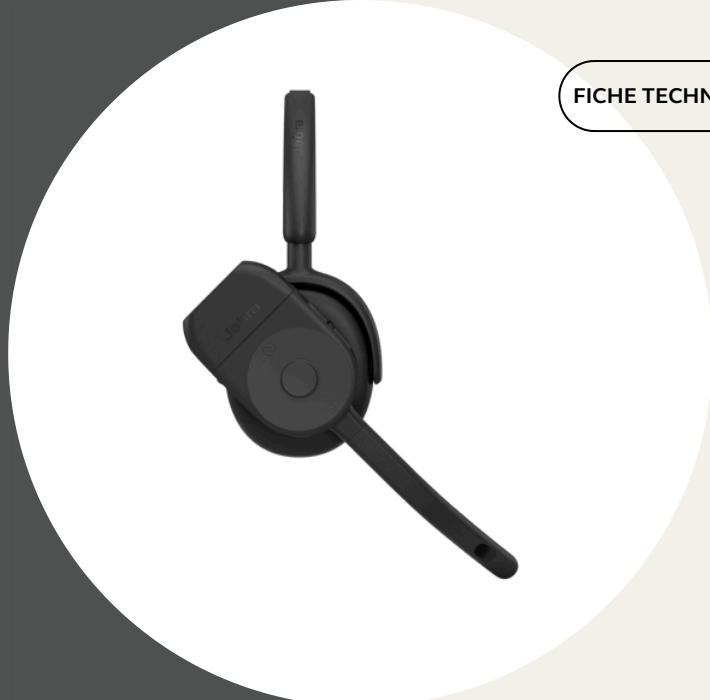

PERFORM 75

Micro-casque mains libres Bluetooth® conçu pour le travail en roulement dans le secteur de la distribution.

- › Bouton « Push-to-Talk » pour des réponses instantanées
- › Batterie remplaçable à chaud pour minimiser les temps d'arrêt
- › Conçu pour un nettoyage aisé
- › Compatible avec n'importe quelle application vocale
- › Conception modulaire et appairage simplifié pour des transitions de travail fluides
- › Flexible et léger pour un confort ininterrompu